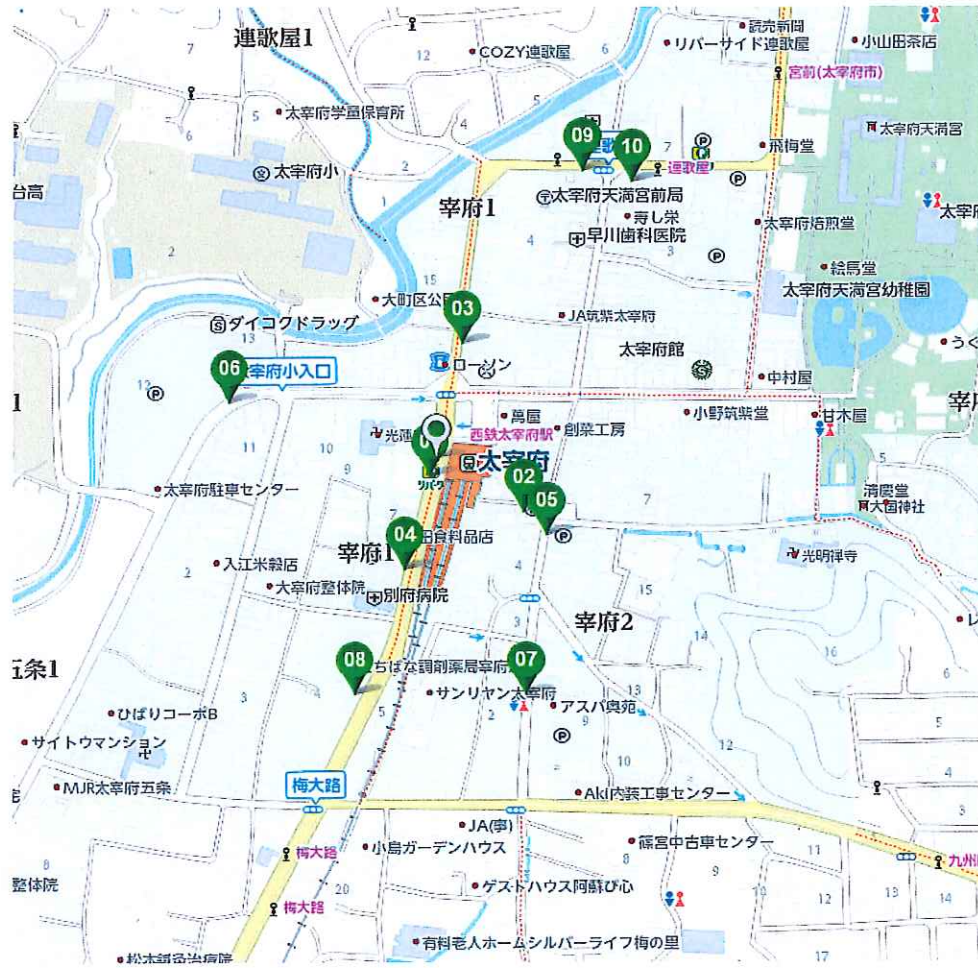

<西鉄太宰府駅周辺>

- 01 リパーク西鉄太宰府駅前
- 02 セイワパーク太宰府2
- 03 タイムズ太宰府
- 04 タイムズ太宰府天満宮前 第2
- 05 セイワパーク太宰府
- 06 太宰府駐車センター
- 07 奥苑駐車場
- 08 タイムズ太宰府天満宮前
- 09 セイワパーク宰府3丁目2
- 10 太宰府パーキング

<JR二日市駅周辺>

- 01 二日市駅北駐車場
- 02 二日市駅立体駐車場