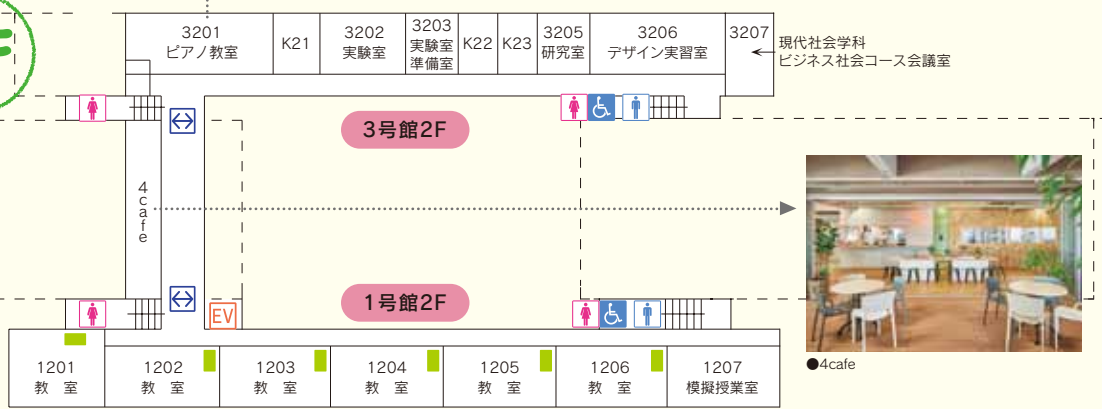

8 号館

- 教室(8101~8305)
- 教員研究室(K82~K100)
- [1F] 介護演習室(8106)
- 福祉演習室(8107)
- [2F] コンピュータ演習室3、4、5
- Student Room(8206)
- 大学院生研究室(8207)
- 心理実験室(8208)
- [3F] 8号館図書館

9 飛翔会館

- 文化クラブ室(2~4F)
- [1F] 入試・広報班
- 高大連携センター
- 食堂
- ㈱CJクリエイト
- [2F] コンピュータ演習室1A、1B、2
- コンピュータ小演習室1、2
- コンピュータ自習室1、2、3
- 情報化・ICT活用推進センター
- (メガ)
- 学友会室
- 紫友会室(同窓会室)
- 写真室
- [3F] スクワーヴァティーホール
- [4F] 音楽スタジオ
- ビジュアルアートスタジオ

10 研究棟

- 教員研究室(K101~K129)

11 正門

12 門衛室

13 茶室「悦目亭」

14 テニスコート

15 通用門

16 駐輪場

17 管理人宿舎

18 バーベキュー場

バリアフリーマップ

屋内バリアフリールート

1号館 - 4号館

B1・1F・2F

1F

2F

- エレベーター
- 自動ドア
- 屋内スロープ
- 屋外スロープ
- 女子トイレ
- 男子トイレ
- だれでもトイレ (ALL Genders)
- 車椅子対応トイレ
- フィッティングルーム(トイレあり)
- AED
- 車椅子対応席
- 優先席
- 階段昇降機
- 車椅子対応駐車場

1号館 - 4号館

3F

●大講義室

机椅子一体型

●調理実習室

4F

●礼拝室