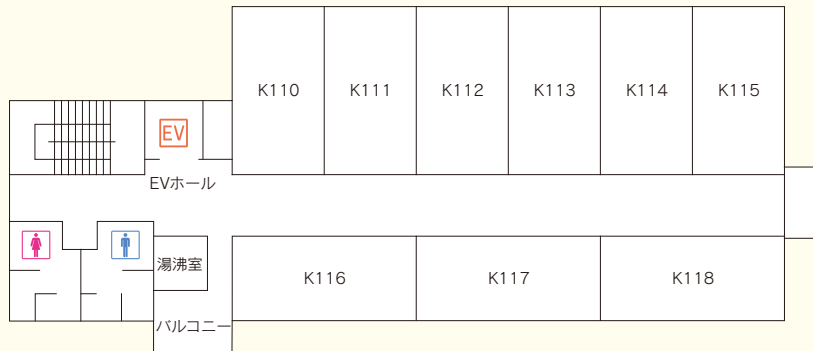

1F・2F・3F・4F 研究棟

10

1F

2F

3F

4F