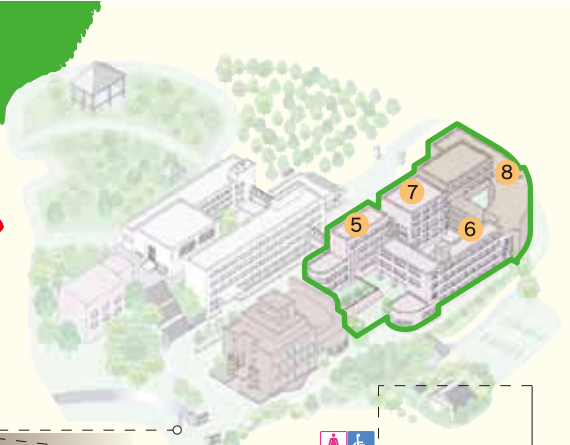

- EV エレベーター
- ↔ 自動ドア
- 屋内スロープ
- 屋外スロープ
- 女子トイレ
- 男子トイレ
- 車椅子対応トイレ
- 車椅子対応席
- ↕ 段差昇降機

5F・2F 5号館 - 8号館

●コンピュータ演習室4

●Student Room

- EV エレベーター
- ↔ 自動ドア
- 屋内スロープ
- 屋外スロープ
- ♀ 女子トイレ
- ♂ 男子トイレ
- ♂♀ だれでもトイレ (ALL Genders)
- ♿ 車椅子対応トイレ
- ♥ AED
- 車椅子対応席
- 優先席
- ↑ 段差あり
- P 車椅子対応駐車場