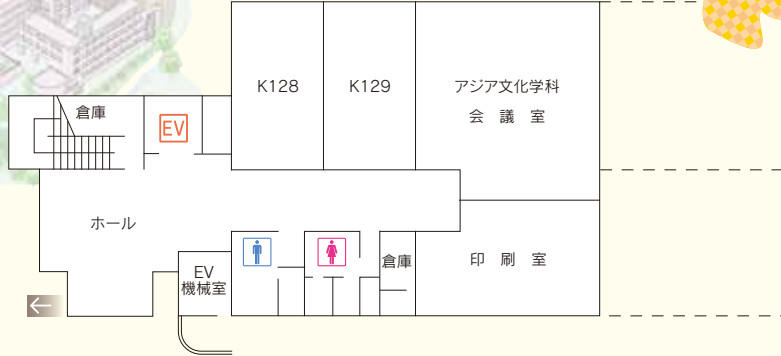

●スクワーヴァティールホール

3F

4F

- エレベーター
- 自動ドア
- 屋内スロープ
- 屋外スロープ
- 女子トイレ
- 男子トイレ
- だれでもトイレ (ALL Genders)
- 車椅子対応トイレ
- AED
- 車椅子対応席
- 優先席
- 段差あり
- 点字情報
- 音声案内
- 点字ブロック
- 公衆電話

1F・2F・3F・4F 研究棟

10

1F

2F