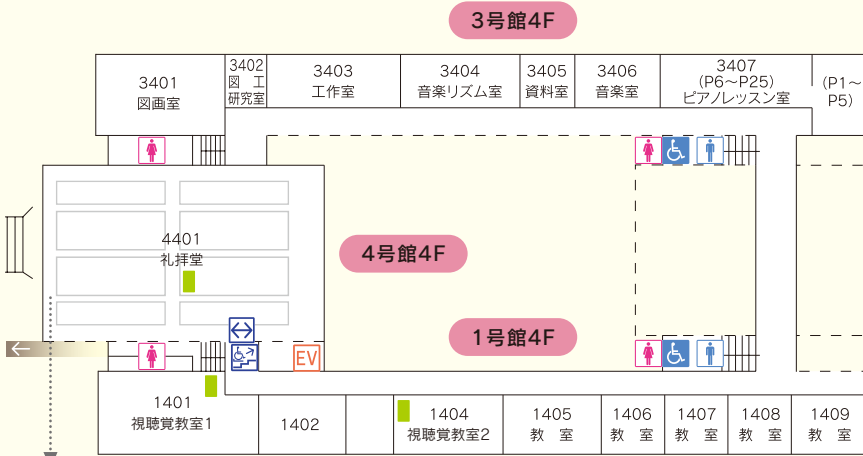

10 研究棟

- 教員研究室(K101~K129)

11 正門

12 門衛室

13 茶室「悦目亭」

14 テニスコート

15 通用門

16 駐輪場

17 管理人宿舎

18 バーベキュー場

バリアフリーマップ

屋内バリアフリールート

1号館 - 4号館

B1・1F・2F

1F

2F

- エレベーター
- 自動ドア
- 屋内スロープ
- 屋外スロープ
- 女子トイレ
- 男子トイレ
- だれでもトイレ (ALL Genders)
- 車椅子対応トイレ
- フィッティングルーム(トイレあり)
- AED
- 車椅子対応席
- 優先席
- 階段昇降機
- 車椅子対応駐車場

1号館 - 4号館

3F

●大講義室

机椅子一体型

●調理実習室

4F

●礼拝室

- EV エレベーター
- ↔ 自動ドア
- 屋内スロープ
- 屋外スロープ
- 女子トイレ
- 男子トイレ
- 車椅子対応トイレ
- 車椅子対応席
- ↕ 段差昇降機

5F・2F 5号館 - 8号館

●コンピュータ演習室4

●Student Room

- EV エレベーター
- ↔ 自動ドア
- 屋内スロープ
- 屋外スロープ
- ♀ 女子トイレ
- ♂ 男子トイレ
- ♂♀ だれでもトイレ (ALL Genders)
- ♿ 車椅子対応トイレ
- ♥ AED
- 車椅子対応席
- 優先席
- ↑ 段差あり
- P 車椅子対応駐車場