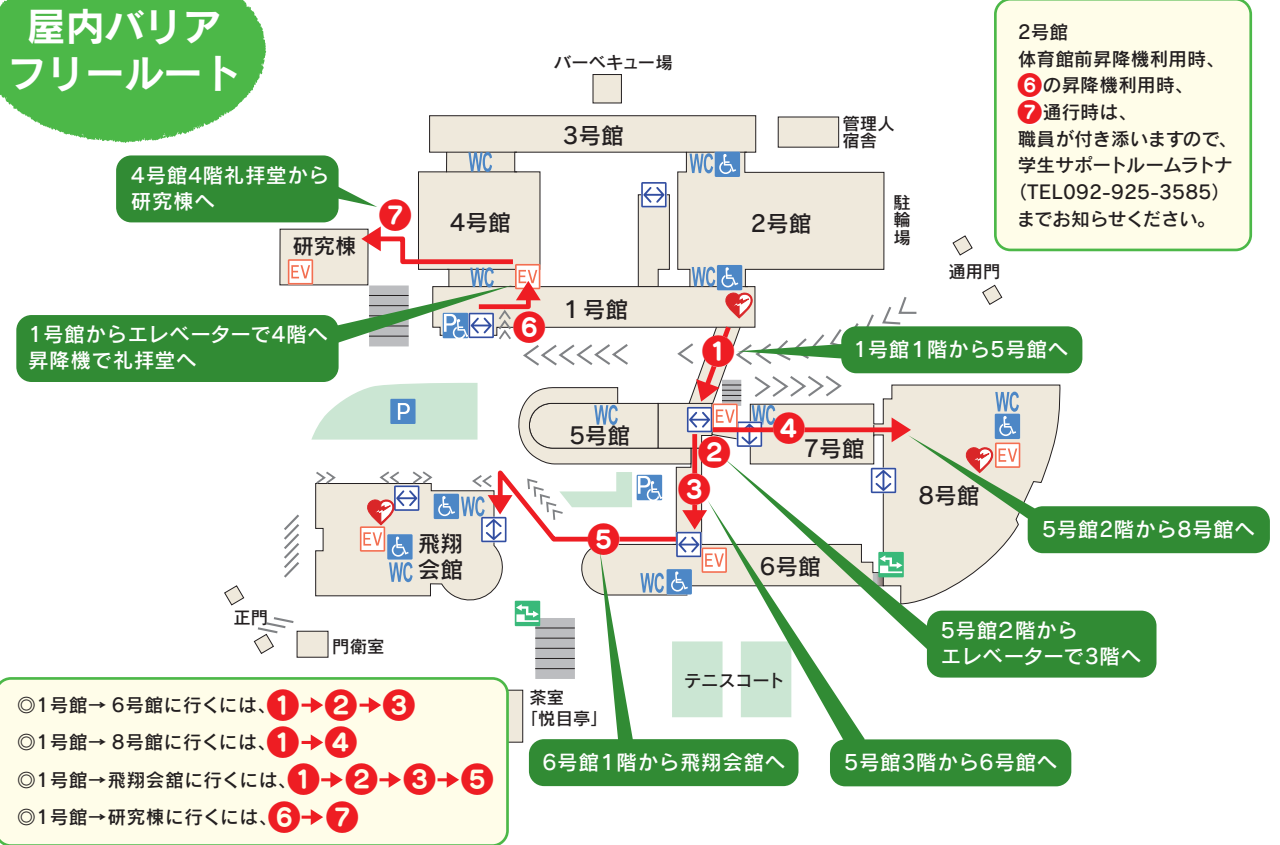

8 号館

- 教室(8101~8305)
- 教員研究室(K82~K100)
- [1F] 介護演習室(8106)
- 福祉演習室(8107)
- [2F] コンピュータ演習室3、4、5
- Student Room(8206)
- 大学院生研究室(8207)
- 心理実験室(8208)
- [3F] 8号館図書館

9 飛翔会館

- 文化クラブ室(2~4F)
- [1F] 入試・広報班
- 高大連携センター
- 食堂
- ㈱CJクリエイト
- [2F] コンピュータ演習室1A、1B、2
- コンピュータ小演習室1、2
- コンピュータ自習室1、2、3
- 情報化・ICT活用推進センター
- (メガ)
- 学友会室
- 紫友会室(同窓会室)
- 写真室
- [3F] スクワーヴァティーホール
- [4F] 音楽スタジオ
- ビジュアルアートスタジオ

10 研究棟

- 教員研究室(K101~K129)

11 正門

12 門衛室

13 茶室「悦目亭」

14 テニスコート

15 通用門

16 駐輪場

17 管理人宿舎

18 バーベキュー場

バリアフリーマップ

屋内バリアフリールート

1号館 - 4号館

B1・1F・2F

1F

2F