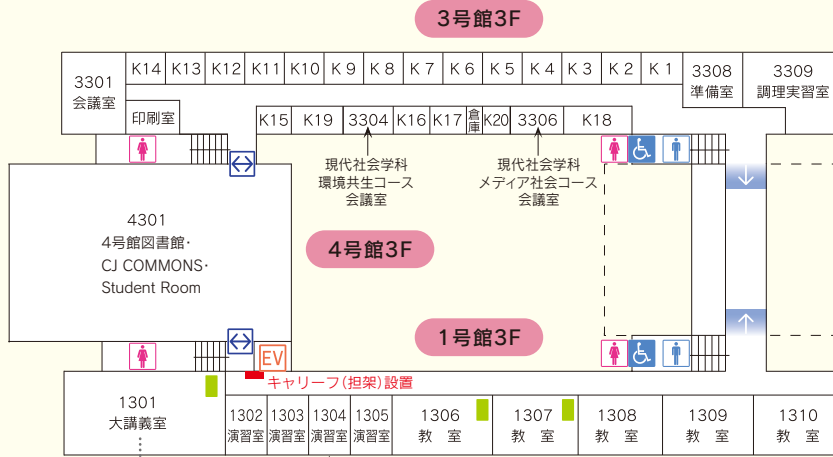

1号館 - 4号館

3F

●大講義室

机椅子一体型