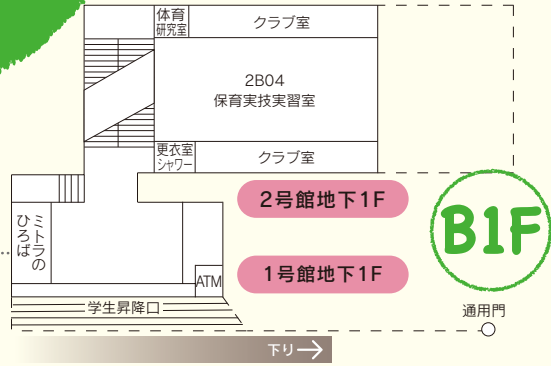

17 管理人宿舎

18 バーベキュー場

バリアフリーマップ

屋内バリアフリールート

1号館 - 4号館

B1・1F・2F

1F

2F