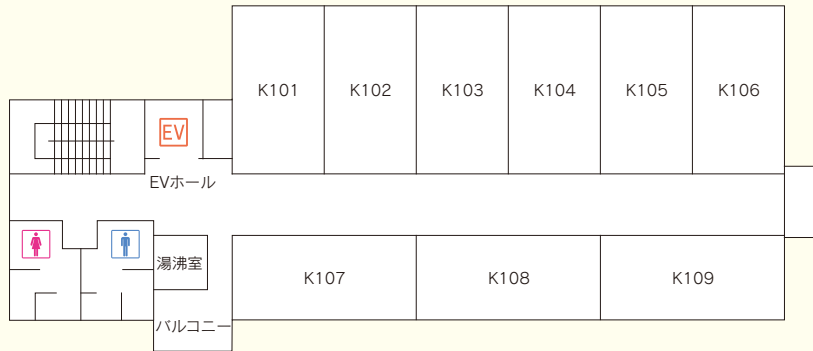

5F・4F・5F 5号館 - 8号館

●8号館図書館

- エレベーター
- 自動ドア
- 女子トイレ
- 男子トイレ
- だれでもトイレ (ALL Genders)
- 車椅子対応トイレ
- 車椅子対応席
- 段差あり

1F・2F・3F・4F 飛翔会館

●学生ホール

1F

9

2F

●スクワーヴァティールホール

3F

4F

- エレベーター
- 自動ドア
- 屋内スロープ
- 屋外スロープ
- 女子トイレ
- 男子トイレ
- だれでもトイレ (ALL Genders)
- 車椅子対応トイレ
- AED
- 車椅子対応席
- 優先席
- 段差あり
- 点字情報
- 音声案内
- 点字ブロック
- 公衆電話

1F・2F・3F・4F 研究棟

10

1F

2F