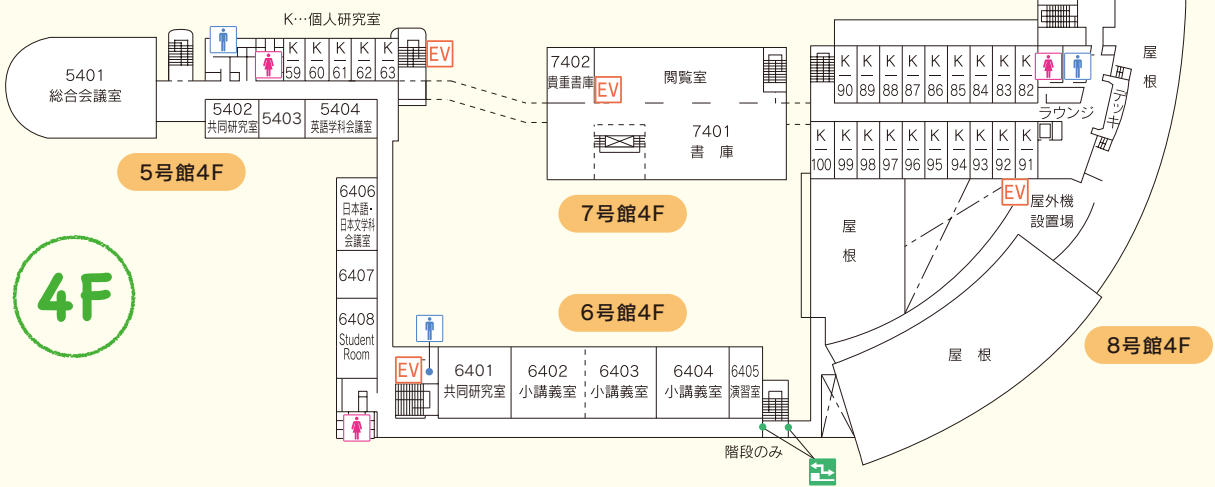

- EV エレベーター
- ↔ 自動ドア
- 屋内スロープ
- 屋外スロープ
- 女子トイレ
- 男子トイレ
- 車椅子対応トイレ
- 車椅子対応席
- ↕ 段差昇降機

5F・2F 5号館 - 8号館

●コンピュータ演習室4

●Student Room

- EV エレベーター
- ↔ 自動ドア
- 屋内スロープ
- 屋外スロープ
- ♀ 女子トイレ
- ♂ 男子トイレ
- ♂♀ だれでもトイレ (ALL Genders)
- ♿ 車椅子対応トイレ
- ♥ AED
- 車椅子対応席
- 優先席
- ↑ 段差あり
- P 車椅子対応駐車場

5F・4F・5F 5号館 - 8号館

●8号館図書館

- エレベーター
- 自動ドア
- 女子トイレ
- 男子トイレ
- だれでもトイレ (ALL Genders)
- 車椅子対応トイレ
- 車椅子対応席
- 段差あり

1F・2F・3F・4F 飛翔会館

●学生ホール

1F

9

2F

●スクワーヴァティールホール

3F

4F

- エレベーター
- 自動ドア
- 屋内スロープ
- 屋外スロープ
- 女子トイレ
- 男子トイレ
- だれでもトイレ (ALL Genders)
- 車椅子対応トイレ
- AED
- 車椅子対応席
- 優先席
- 段差あり
- 点字情報
- 音声案内
- 点字ブロック
- 公衆電話

1F・2F・3F・4F 研究棟

10

1F

2F