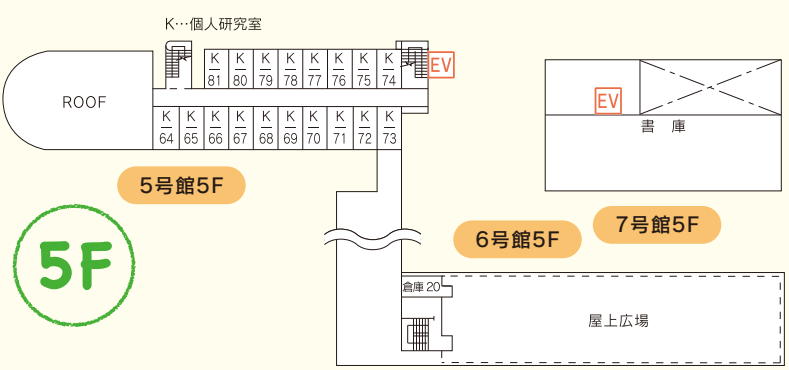

- EV エレベーター
- ↔ 自動ドア
- 屋内スロープ
- 屋外スロープ
- 女子トイレ
- 男子トイレ
- 車椅子対応トイレ
- 車椅子対応席
- ↕ 段差昇降機

5F・2F 5号館 - 8号館

●コンピュータ演習室4

●Student Room

- EV エレベーター
- ↔ 自動ドア
- 屋内スロープ
- 屋外スロープ
- ♀ 女子トイレ
- ♂ 男子トイレ
- ♂♀ だれでもトイレ (ALL Genders)
- ♿ 車椅子対応トイレ
- ♥ AED
- 車椅子対応席
- 優先席
- ↑ 段差あり
- P 車椅子対応駐車場

5F・4F・5F 5号館 - 8号館

●8号館図書館

- エレベーター
- 自動ドア
- 女子トイレ
- 男子トイレ
- だれでもトイレ (ALL Genders)
- 車椅子対応トイレ
- 車椅子対応席
- 段差あり

1F・2F・3F・4F 飛翔会館

●学生ホール

1F

9

2F