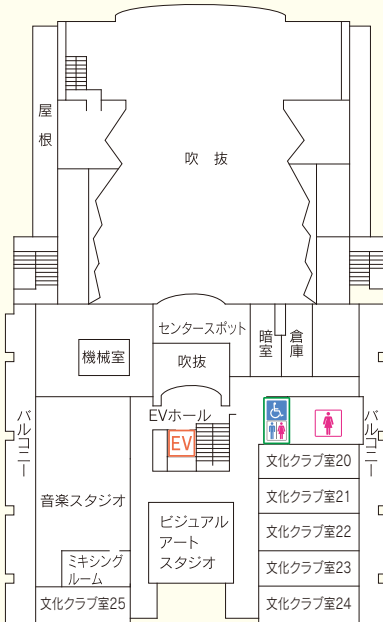

4 号館

- [2F] 4cafe
- [3F] 4号館図書館・CJ COMMONS
- Student Room
- [4F] 礼拝堂

5 号館

- 教員研究室(K58~K81)
- [2F] 大学総務班
- 法人本部 総務班・財務班

6 号館

- 教室(6101~6405)
- [3F] 大学改革推進室
- [4F] 共同研究室(6401)
- Student Room(6408)

7 号館

- [1F] 7号館レストラン
- [2F] 教員談話室
- 非常勤講師控室
- 人間文化研究所
- (仏教学研究室)
- (女性学研究室)

10 研究棟

- 教員研究室(K101~K129)

11 正門

12 門衛室

13 茶室「悦目亭」

14 テニスコート

15 通用門

16 駐輪場

5F・4F・5F 5号館 - 8号館

●8号館図書館

- エレベーター
- 自動ドア
- 女子トイレ
- 男子トイレ
- だれでもトイレ (ALL Genders)
- 車椅子対応トイレ
- 車椅子対応席
- 段差あり

1F・2F・3F・4F 飛翔会館

●学生ホール

1F

9

2F

●スクワーヴァティールホール

3F

4F

- エレベーター
- 自動ドア
- 屋内スロープ
- 屋外スロープ
- 女子トイレ
- 男子トイレ
- だれでもトイレ (ALL Genders)
- 車椅子対応トイレ
- AED
- 車椅子対応席
- 優先席
- 段差あり
- 点字情報
- 音声案内
- 点字ブロック
- 公衆電話

1F・2F・3F・4F 研究棟

10

1F

2F